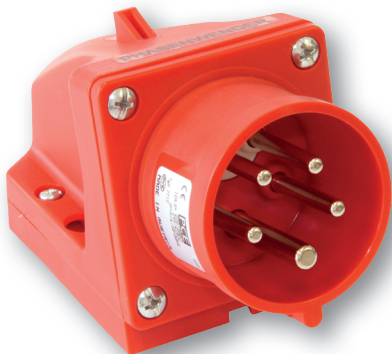

Wtyczka odbiornikowa zwrotnica faz 16A 3P+Z+N 400V IP44

Nr kat. **7715-6**

- zaciski śrubowe
- tworzywo sztuczne: PA6
- styki: pokryte niklem
- wejście od góry i od ściany

IP44 bryzgoszczelna

Connection
to the future

Wymiary:

	16 Amp		
Bieguny			5
a			122
b			79
M			25
Typy połączeń:		Zaciski śrubowe	
Przewód giętki [mm ²]		1-2,5	
Przewód sztywny [mm ²]		100 Ncm	
Siła docisku [Ncm]			205
Waga [g]		173	188 205

PCE Polska Sp. z o. o.