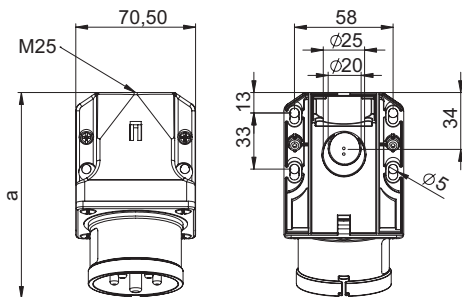

Wtyczka odbiornikowa zwrotnica faz 16A 3P+Z+N 400V IP44

Nr kat. **7715-6**

- zaciski śrubowe
- tworzywo sztuczne: PA6
- styki: pokryte niklem
- wejście od góry i od ściany

IP44 bryzgoszczelna

Connection
to the future

Wymiary:

	16 Amp		
Bieguny			5
a			122
b			79
M			25
Typy połączeń:		Zaciski śrubowe	
Przewód giętki [mm ²]		1-2,5	
Przewód sztywny [mm ²]		100 Ncm	
Siła docisku [Ncm]			205
Waga [g]		173	188 205

PCE Polska Sp. z o. o.