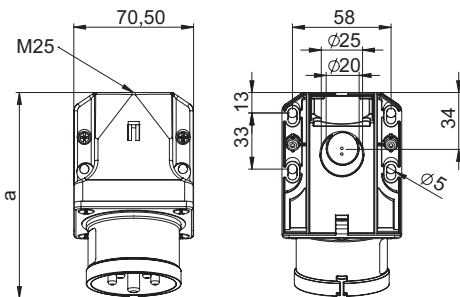

Wtyczka odbiornikowa zwrotnica faz 32A 3P+Z+N 400V IP44

Nr kat. **7725-6**

- zaciski śrubowe
- tworzywo sztuczne: PA6
- styki: pokryte niklem
- wejście od góry i od ściany

IP44 bryzgoszczelna

Connection
to the future

Wymiary:

	32 Amp	
Bieguny	4	5
a	131	132
b	85	85
M	25	25
Typy połączeń:		Zaciski śrubowe
Przewód giętki [mm ²]		2,5-6
Siła docisku [Ncm]		110 Ncm
Waga [g]		234 255

PCE Polska Sp. z o. o.

ul. Zielona 12
58-200 Dzierżoniów
TEL. +48 74 831 76 00
FAX. + 48 74 831 17 00
MAIL: pce@pce.pl
www.pce.pl