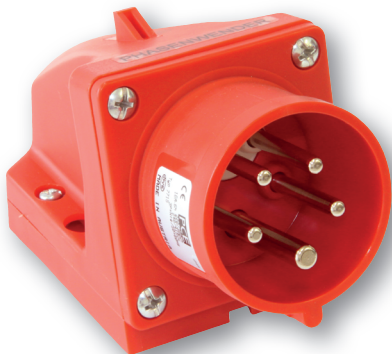

Wtyczka odbiornikowa zwrotnica faz 32A 3P+Z+N 400V IP44

Nr kat. **7725-6**

- zaciski śrubowe
- tworzywo sztuczne: PA6
- styki: pokryte niklem
- wejście od góry i od ściany

IP44 bryzgoszczelna

Connection
to the future

Wymiary:

	32 Amp	
Bieguny	4	5
a	131	132
b	85	85
M	25	25
Typy połączeń:		Zaciski śrubowe
Przewód giętki [mm ²]		2,5-6
Siła docisku [Ncm]		110 Ncm
Waga [g]		234 255

PCE Polska Sp. z o. o.

ul. Zielona 12
58-200 Dzierżoniów
TEL. +48 74 831 76 00
FAX. + 48 74 831 17 00
MAIL: pce@pce.pl
www.pce.pl