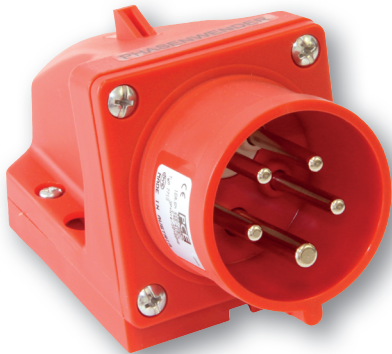

Wtyczka odbiornikowa zwrotnica faz 16A 3P+Z+N 400V IP44

Nr kat. **7715-6**

- zaciski śrubowe
- tworzywo sztuczne: PA6
- styki: pokryte niklem
- wejście od góry i od ściany

IP44 bryzgoszczelna

Connection
to the future

Wymiary:

	16 Amp		
Bieguny			5
a			122
b			79
M			25
Typy połączeń:		Zaciski śrubowe	
Przewód giętki [mm ²]		1-2,5	
Przewód sztywny [mm ²]		100 Ncm	
Siła docisku [Ncm]			205
Waga [g]		173	188 205

PCE Polska Sp. z o. o.