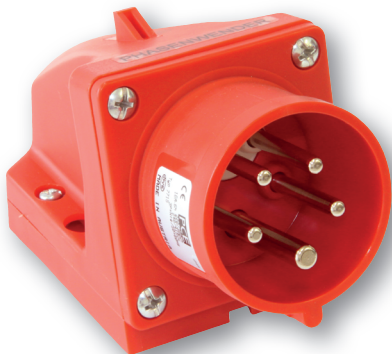

Wtyczka odbiornikowa zwrotnica faz 16A 3P+Z+N 400V IP44

Nr kat. **7715-6**

- zaciski śrubowe
- tworzywo sztuczne: PA6
- styki: pokryte niklem
- wejście od góry i od ściany

IP44 bryzgoszczelna

Connection
to the future

Wymiary:

	16 Amp		
Bieguny			5
a			122
b			79
M			25
Typy połączeń:		Zaciski śrubowe	
Przewód giętki [mm ²]	1-2,5		
Przewód sztywny [mm ²]	100 Ncm		
Siła docisku [Ncm]			205
Waga [g]	173	188	205

PCE Polska Sp. z o. o.