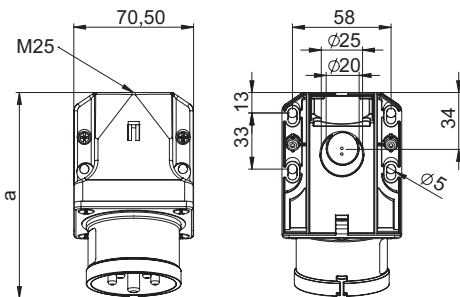

Wtyczka odbiornikowa zwrotnica faz 16A 3P+Z+N 400V IP44

Nr kat. **7715-6**

- zaciski śrubowe
- tworzywo sztuczne: PA6
- styki: pokryte niklem
- wejście od góry i od ściany

IP44 bryzgoszczelna

Connection
to the future

Wymiary:

	16 Amp		
Bieguny			5
a			122
b			79
M			25
Typy połączeń:		Zaciski śrubowe	
Przewód giętki [mm ²]	1-2,5		
Przewód sztywny [mm ²]	100 Ncm		
Siła docisku [Ncm]			205
Waga [g]	173	188	205

PCE Polska Sp. z o. o.