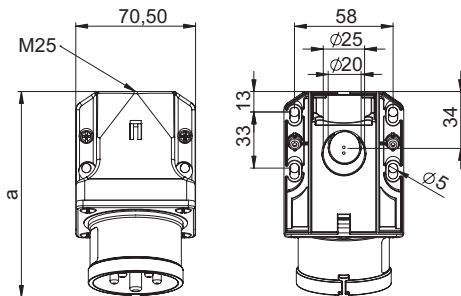

Wtyczka odbiornikowa zwrotnica faz 16A 3P+Z+N 400V IP44

Nr kat. **7715-6**

- zaciski śrubowe
- tworzywo sztuczne: PA6
- styki: pokryte niklem
- wejście od góry i od ściany

IP44 bryzgoszczelna

Connection
to the future

Wymiary:

	16 Amp		
Bieguny			5
a			122
b			79
M			25
Typy połączeń:		Zaciski śrubowe	
Przewód giętki [mm ²]		1-2,5	
Przewód sztywny [mm ²]		100 Ncm	
Siła docisku [Ncm]			205
Waga [g]		173	188 205

PCE Polska Sp. z o. o.