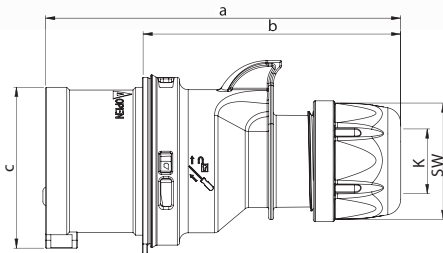

„Shark“ Wtyczka przenośna ze zwrotnicą faz 16A 3P+Z 400V IP44

Nr kat. 7014-6

Connection
to the future

- zaciski śrubowe
- tworzywo sztuczne: PA6
- styki: pokryte niklem

IP44 bryzgoszczelna

Wymiary:

	16 Amp	
Bieguny	4	5
a	128	134
b	92	98
c	53	61
K przewodu \varnothing [mm]	6-15	8-16
Typy połączeń:	Zaciski śrubowe	
Przewód giętki klasa 5 lub 6 [mm ²]	1-2,5	
Siła docisku [Ncm]	100 Ncm	
SW	42	42
Waga [g]	131	154