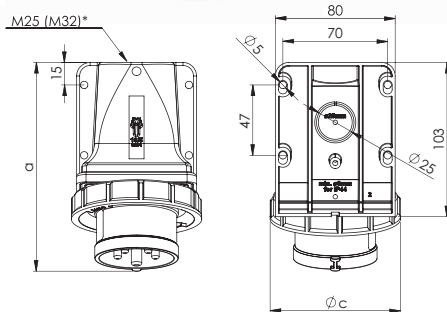

Wtyczka odbiornikowa 32A 3P+Z+N 400V IP67

Nr kat. **5252-6kv**

- zaciski śrubowe
- tworzywo sztuczne: PA6
- styki pokryte niklem
- wejście od góry i od ściany
- dławnica kablowa

IP67 wodoszczelna

Connection
to the future

Wymiary:

	32 Amp		
Bieguny	4	5	
a	150	153	152
b	104	104	102
c	93	93	102
M	25	25	25
Typy połączeń:		Zaciski śrubowe	
Przewód giętki [mm ²]		2,5-6	
Przewód sztywny [mm ²]		2,5-10	
Siła docisku [Ncm]		110 Ncm	
Waga [g]		260	306