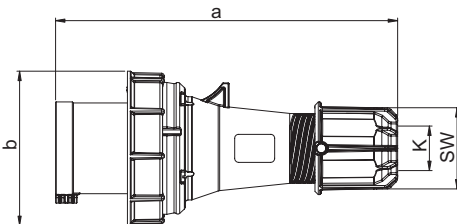

„Power Twist“ Wtyczka przenośna 63A 3P+Z 400V IP67

Nr kat. **034-6**

- kontakt kłatkowy
- z dławnicą gwintowaną
- tworzywo sztuczne: PA6
- styki: pokryte niklem ze stykiem sterującym

IP66/67 wodoszczelna

Connection
to the future

Wymiary:

	63 Amp		
Bieguny	3	4	5
a	257	257	257
b	114	114	114
K przewodu \varnothing [mm]	14,5-36	14,5-36	14,5-36
Typy połączeń:	Kontakt kłatkowy		
Przewód giętki [mm ²]	6-16		
Siła docisku [Ncm]	200 Ncm		
SW	61	61	61
Waga [g]	570	617	666